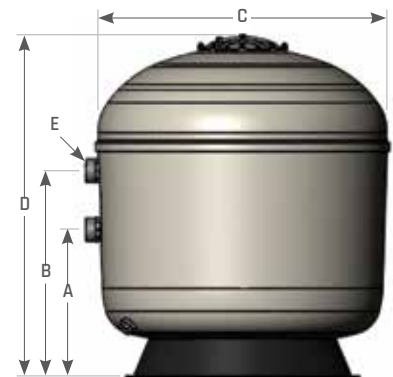

Transparent manway design simplifies operation and improves durability

Ouverture transparente simplifie le fonctionnement et améliore la durabilité

Dual-Head (HCF230) or Quad-Head (HCF234 and HCF236) Diffusers provide optimized distribution

Pièces internes en PVC et ABS moulés par injection dotées de tubes latéraux perforés offrent haute performance et résistance à la corrosion.

DIMENSIONS

FILTER MODEL NUMBER	DIMENSIONS (INCHES)					FILTER AREA		MAX FLOW RATE		FILTER SAND QTY. (LBS.)	INSTALLATION CLEARANCE (INCHES)
	A	B	C	D	E	SQ. FT.	SQ. M.	GPM	LPM		VERTICAL & HORIZONTAL
HCF230	16.5	24	31.49	43.48	2	5.0	.46	100	378	600.0	4
HCF234	18.75	26.25	33.85	43.48	2	6.0	.59	120	477	750.0	4
HCF236	18.75	26.25	37.4	43.48	2	7.2	.67	143	541	900.0	4