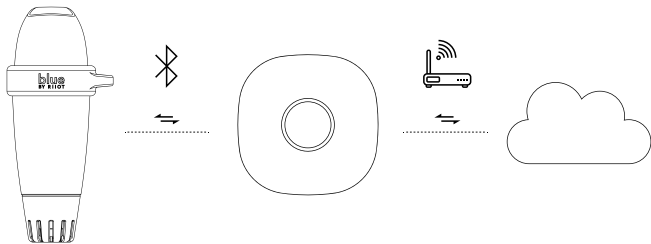

blue extender

QUICK START GUIDE — GUIDE DE DÉMARRAGE RAPIDE

Wi-Fi Bridge

Passerelle Wi-Fi

- › Use **Blue** by RiioT with a Wi-Fi network
- › Utilisez **Blue** by RiioT avec un réseau Wi-Fi

How does it work?

Comment ça fonctionne ?

Blue Extender provides the possibility to use **Blue by Riioot** with a Wi-Fi network.

EN

Content of the box:

- » **Blue Extender**
- » Power DC adapter (EU-US-AU compatible)

Installation guide:

- 1- Go to <http://setup.blueconnect.io>
- 2- Follow the instructions

Blue Extender le permite usar **Blue by Riioot** con una red Wi-Fi.

ES

Contenido de la caja:

- » **Blue Extender**
- » Fuente de alimentación (EEUU-US-AU compatible)